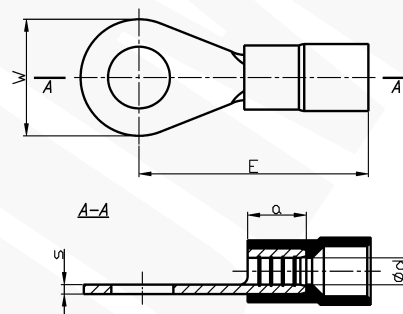

NOTE!

Spooled terminals - for details, visit www.ergom.com.

UL certificate - for up-to-date information, visit www.ergom.com.

Type	Index Ergom	Cross-section [mm ²]	Insulation colour	Screw hole	DIN	d	s	a	E	W	Quantity in package [pcs]	Weight [kg]
KOI 0,5/2 (100 PCS)	E09KO-02010100101	0,1+0,5	yellow	M 2	-	1,0	0,5	4	14	5	100	0,03
KOI 0,5/2 (25 PCS)	E09KO-02010100103			25							0,01	
KOI 0,5/2,5 (100 PCS)	E09KO-02010100201			100							0,03	
KOI 0,5/2,5 (25 PCS)	E09KO-02010100203			25							0,01	
KOI 0,5/3 (100 PCS)	E09KO-02010100301			100							0,03	
KOI 0,5/3 (25 PCS)	E09KO-02010100303			25							0,01	
KOI 0,5/3,5 (100 PCS)	E09KO-02010100401			100							0,03	
KOI 0,5/3,5 (25 PCS)	E09KO-02010100403			25							0,01	
KOI 0,5/4 (100 PCS)	E09KO-02010100501			100							0,03	
KOI 0,5/4 (25 PCS)	E09KO-02010100503			25							0,01	
KOI 0,5/5 (100 PCS)	E09KO-02010100601			100							0,04	
KOI 0,5/5 (25 PCS)	E09KO-02010100603			25							0,01	
KOI 1/2,5 (100 PCS)	E09KO-02010100700	0,75+1	red	M 2,5	√	1,6	0,8	5	16	6	100	0,07
KOI 1/2,5 (25 PCS)	E09KO-02010100702			25							0,02	
KOI 1/3 (100 PCS)	E09KO-02010100800			100							0,07	
KOI 1/3 (25 PCS)	E09KO-02010100802			25							0,02	
KOI 1/3,5 (100 PCS)	E09KO-02010100900			100							0,07	
KOI 1/3,5 (25 PCS)	E09KO-02010100902			25							0,02	
KOI 1/4 (100 PCS)	E09KO-02010101000			100							0,08	
KOI 1/4 (25 PCS)	E09KO-02010101002			25							0,02	
KOI 1/5 (100 PCS)	E09KO-02010101100			100							0,09	
KOI 1/5 (25 PCS)	E09KO-02010101102			25							0,03	
KOI 1/6 (100 PCS)	E09KO-02010101200			100							0,09	
KOI 1/6 (25 PCS)	E09KO-02010101202			25							0,03	
KOI 1/8 (100 PCS)	E09KO-02010101300	100	0,14									
KOI 1/8 (25 PCS)	E09KO-02010101302	25	0,04									
KOI 1/10 (100 PCS)	E09KO-02010101400	100	0,11									
KOI 1/10 (25 PCS)	E09KO-02010101402	25	0,03									