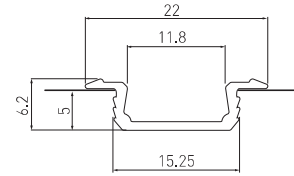

PL Profil GLAX wpuszczany  
EN Profile GLAX recessed  
RU Профиль LED GLAX врезной  
UK Профіль GLAX врізний

PA-GLAX-AL	2	profil, profile, профіль	srebrny, silver, серебристый, срібний	5901867111975
PA-GLAX-AL-20M			czarny, black, черный, чорний	5902801256431
PA-GLAX-AL-10			biały, white, белый, білий	5902801256691
PA-GLAX-AL-90			szampan, champagne, шампань, шампань	5902801256639
PA-GLAX3M-AL			3	srebrny, silver, серебристый, срібний
PA-OSMLGLAX-00	2	osłonka, cover, крышка, кришка	mleczna, frosted, молочная, молочний	5901867111999
PA-OSMLGLAX3M-00	3		PC	5901867197610
PA-OSTRGLAX-00	2		transparentna, transparent, прозрачная, прозорий	5901867112002
PA-OSTRGLAX3M-00	3		5901867197627	
PA-ZASGLAX-00	-	zaślepka, end cap, заглушка, кінцевий ковпачок	szary, gray, серый, сірий	5901867111982
PA-ZASGLAX-10			biały, white, белый, білий	5902801245145
PA-ZASGLAX-90			szampan, champagne, шампань, шампань	5902801245169
PA-ZASGLAX-20M			czarny mat, black matt, чёрный матовый, чорний матовий	5902801244674