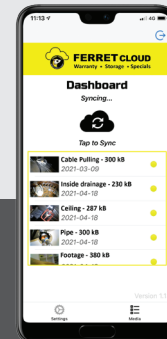

Garantija

Pratęsimo galimybės

Cloud Storage

Prenumeratos paslaugos

Specialūs pasiūlymai

Išskirtiniai pasiūlymai

Nuskatykite QR kodą arba eikite www.ferrettools.com

*Prenumerata pagrįsta debesies saugyklos paslauga su aukščiausiomis galimybėmis

FUNKCIJOS:

- Integruotas WiFi priegios taškas, bevielis ir įkraunamas**
Užtikrina didelės raiškos tiesioginį srautą, kurio belaidžio ryšio diapazonas yra iki 15m
- Nemokama ir paprasta naudoti**
Lengva naudoti, intuityvi Ferret App programėlė leidžia valdyti kamerą
- 720p HD srauto perdavimas**
Ryškios ir aiškios, didelės 720 pikselių raiškos nuotraukos pateikia nuotraukas ir video įrašus realiu laiku tiesiai į išmanųjį įrenginį
- Skaitmeninis priartinimas**
Peržiūrėkite objektus iš arčiau, naudodami Ferret App programėlės skaitmeninį priartinimą
- Reguliuojami ryškiai balti šviesos diodai (LED)**
Ryškiai balti šviesos diodai (LED) padeda iširti, rasti, nustatyti ir išspręsti problemas
- NAUJAS Ferret žiūrėjimo režimas "visada aukštyn"**
Ferret App programėlės nustatymų ekrane pasirinkite, kad vaizdas būtų rodomas įprastu režimu arba visada aukštyn